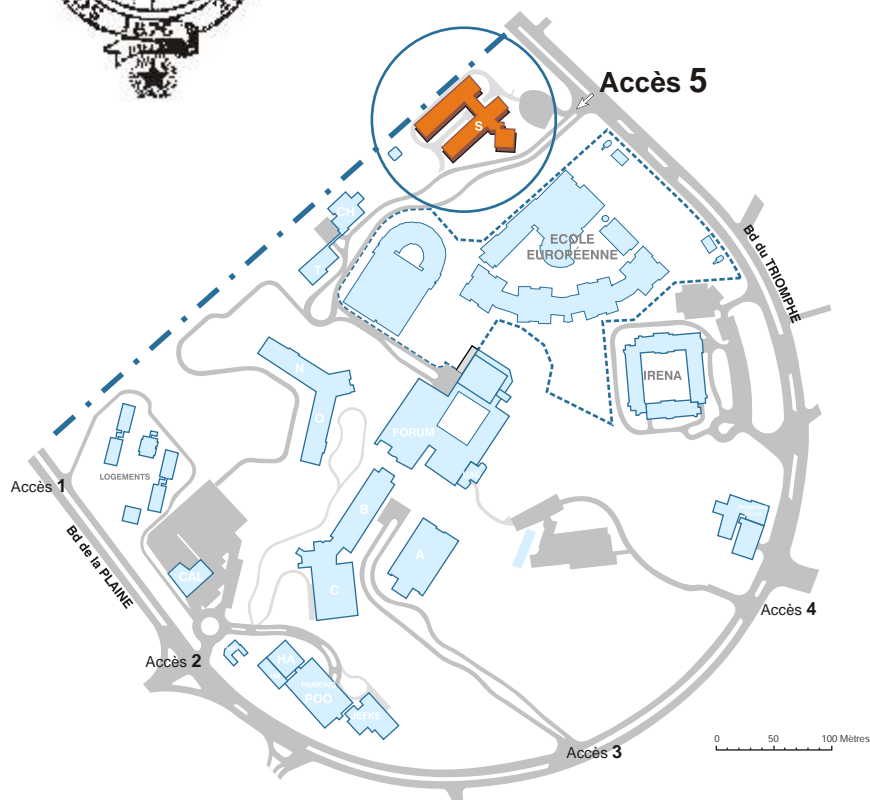

Société Royale Belge de Géographie

Localisation :

Campus de la Plaine
Bld du Triomphe
Accès n°5
Bâtiment S
1er étage

Transports publics :

Métro ligne 1A (Hankar)
Bus 34-344-345-E (Stratégie)
Trams 23-24-25 (Arsenal)
Bus 71-72 (Fraiseur)
Gare d'Etterbeek
Gare Delta

Accès en transports publics